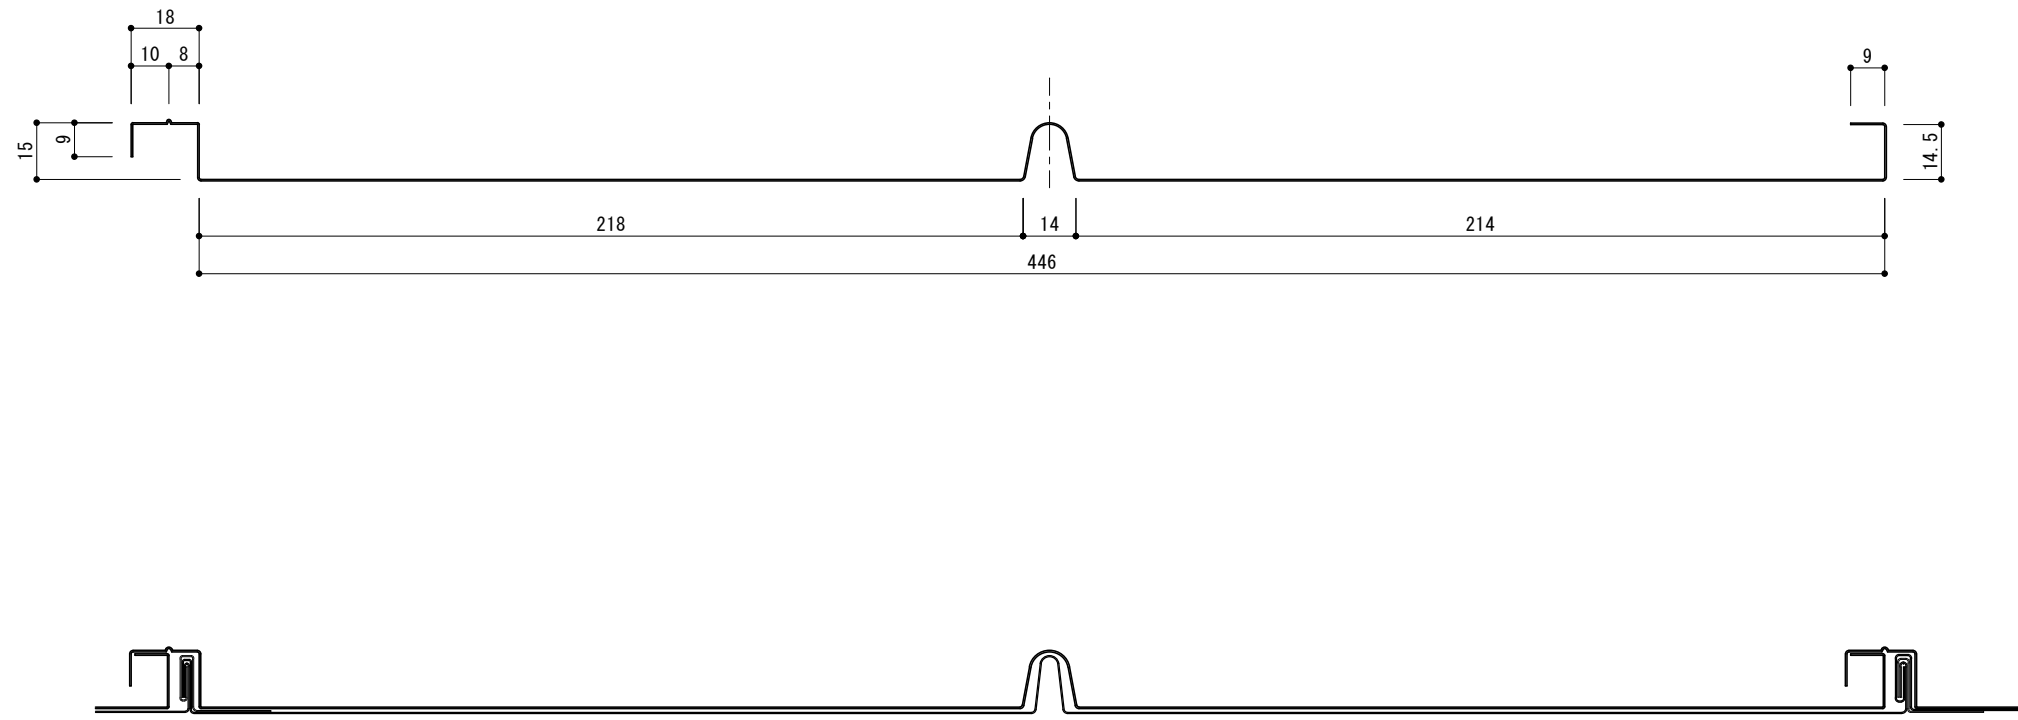

記 事	板巾	530	m/m	計算上延べ寸法	532.94	m/m		m/m		m/m
	板厚	0.4	t	m/m	MAX	カラー鋼板		m/m		m/m

備 考	名 称	カバー蟻掛 W=455	日付	図面 No.	 コサカ機材 株式会社
	図面名		縮尺		