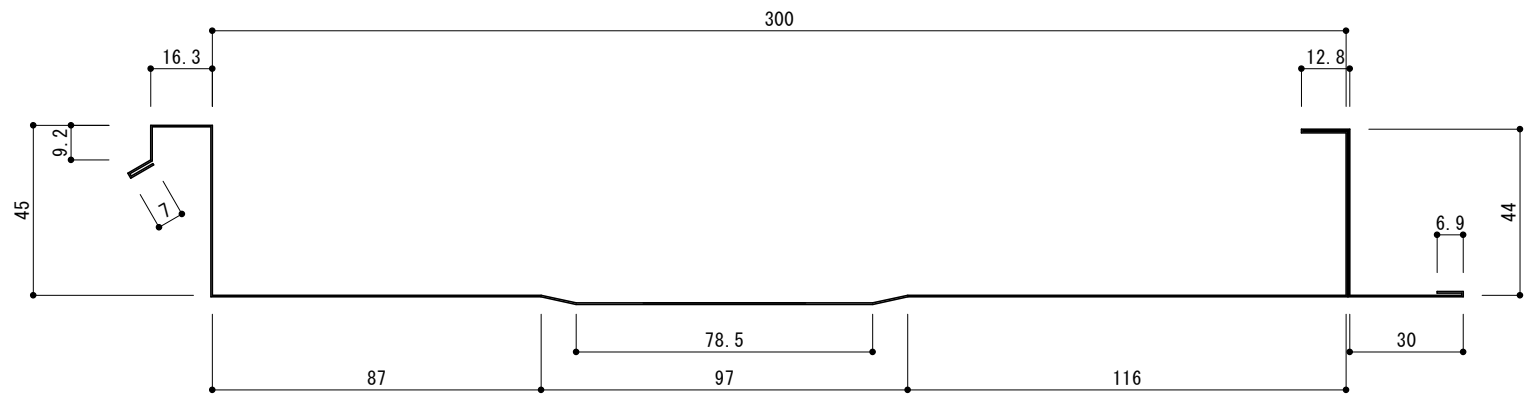

記 事	板巾	530	m/m	計算上延べ寸法		m/m		m/m
	板厚	t 0.4	m/m	MAX	カラー鋼板		m/m	

備 考	名 称	マキタ式スノーストッパールーフ	日付	図面 No.
	図面名		縮尺	

コサカ機材 株式会社