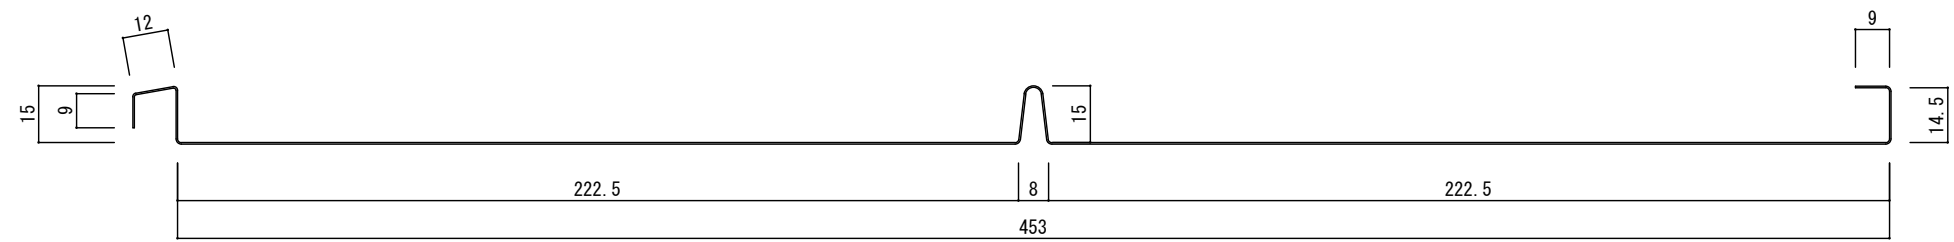

記 事	板巾	530	m/m	計算上延べ寸法	534.75	m/m		m/m		m/m
	板厚	t	0.4	m/m	MAX	カラー鋼板		m/m		m/m

備 考	名 称	蟻 掛 け	日付	図面 No.	 コサカ機材 株式会社 <small>KOSAKA</small> <small>Hot Formed products</small>
	図面名		縮尺		